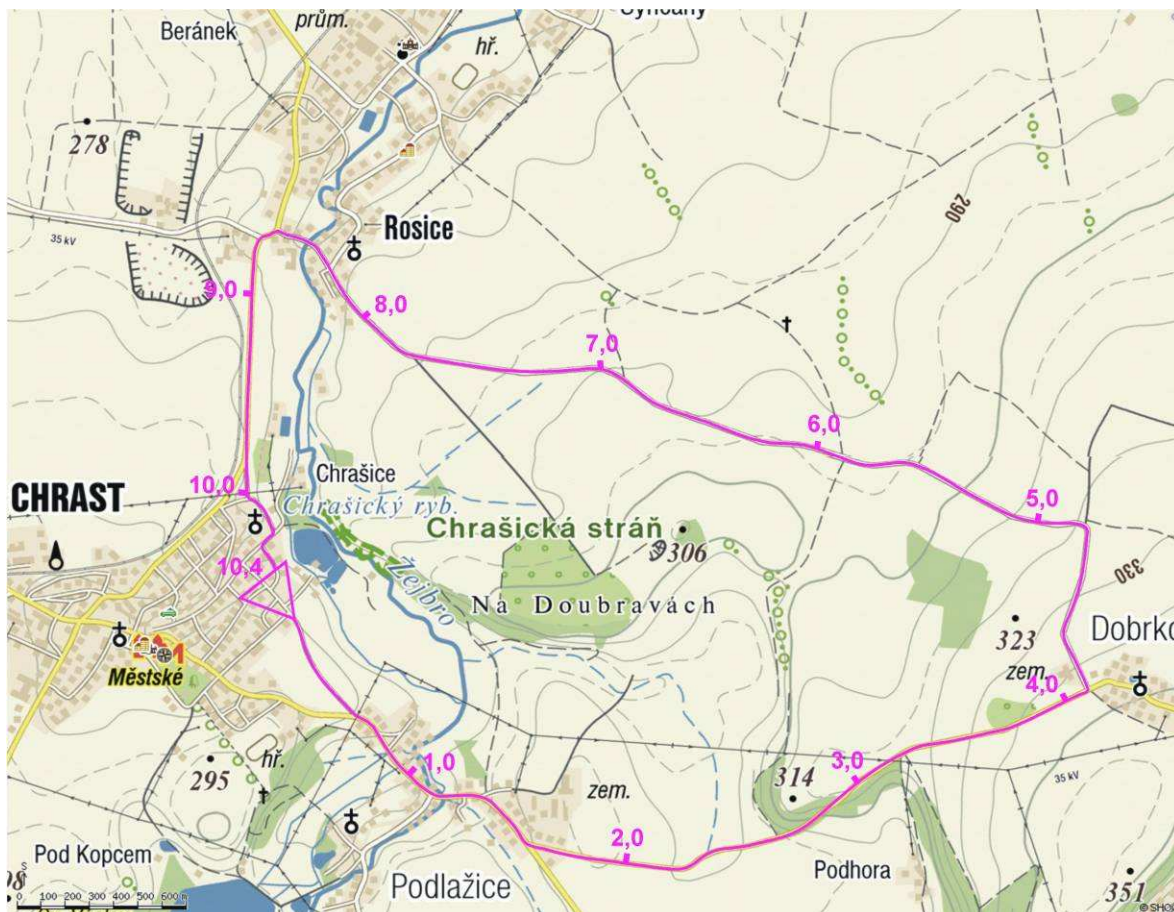

# U MRTVÝCH

Délka okruhu: 10,4 km, Převýšení 125 m

> silniční okruh

Výškový profil trasy

## Jaký zde kdo dosáhl čas ?

	<i>Příjmení, jméno</i>	<i>Oddíl</i>	<i>Ročník</i>	<i>Rok ve kterém čas zaběhl</i>
1.				
2.				
3.				
4.				
5.				
6.				
7.				
8.				
9.				
10.				
11.				
12.				
13.				
14.				
15.				
16.				
17.				
18.				
19.				
20.				