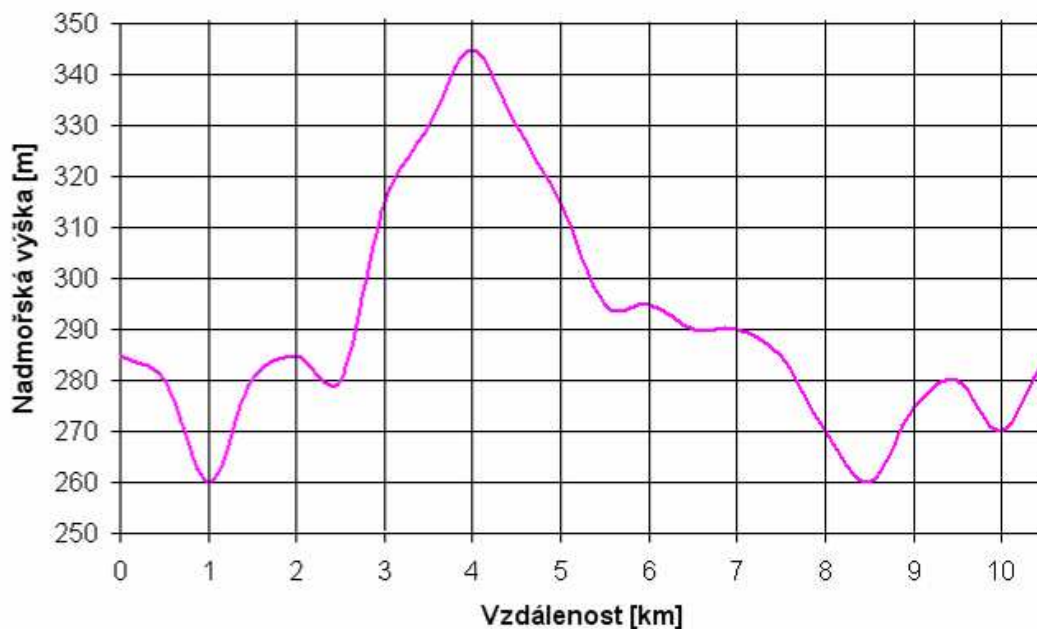

# U MRTVÝCH

Délka okruhu: 10,4 km, Převýšení 125 m

> silniční okruh

Výškový profil trasy

## Jaký zde kdo dosáhl čas ?

	<i>Příjmení, jméno</i>	<i>Oddíl</i>	<i>Ročník</i>	<i>Rok ve kterém čas zaběhl</i>
1.				
2.				
3.				
4.				
5.				
6.				
7.				
8.				
9.				
10.				
11.				
12.				
13.				
14.				
15.				
16.				
17.				
18.				
19.				
20.				