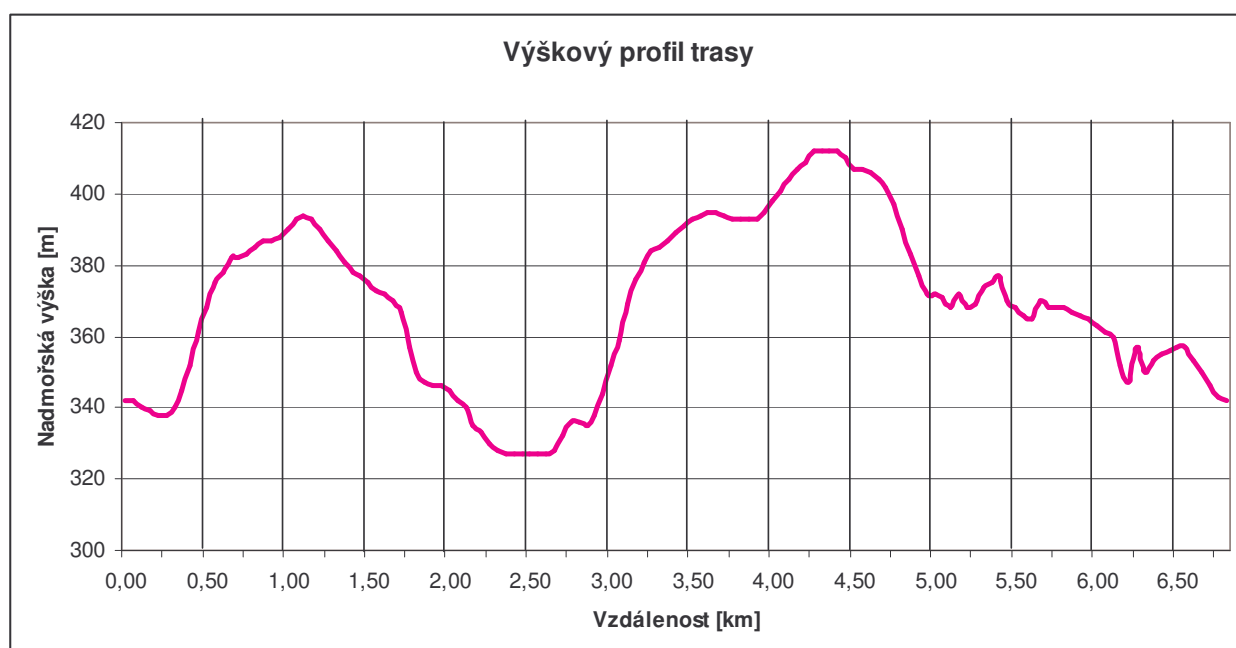

# Lyžařský okruh

Délka okruhu: 6,8 km , Převýšení: 179 m