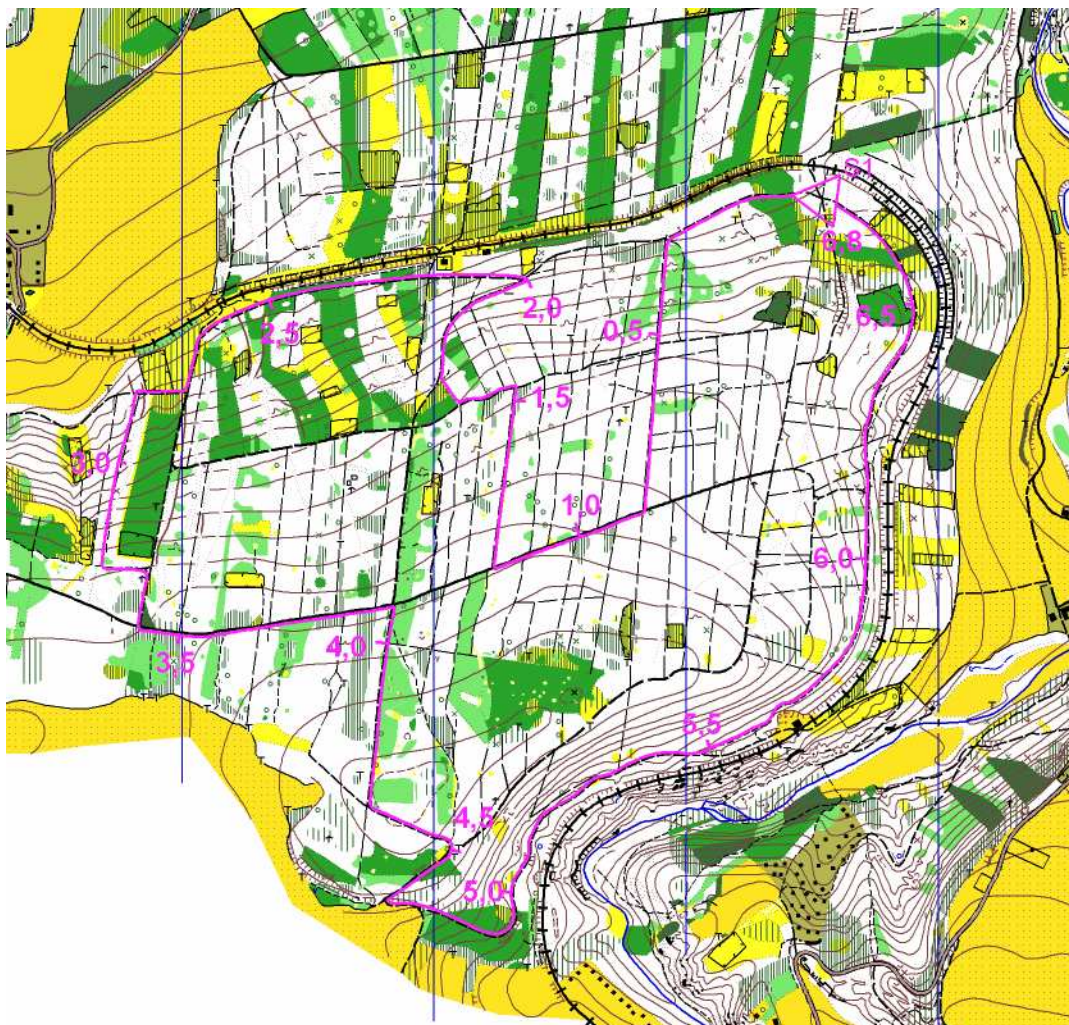

# Lyžařský okruh

Délka okruhu: 6,8 km , Převýšení: 179 m

## Jaký zde kdo dosáhl čas ?

	<b>Příjmení, jméno</b>	<b>Čas</b>	<b>Oddíl</b>	<b>Ročník</b>	<b>Rok ve kterém čas zaběhl</b>
1.	Jansa Jiří	0:27:39	SK Chrast	1984	2011
2.	Krejsa Vládík	0:29:40	SK Chrast	1992	2011
3.	Matras Tomáš	0:29:55	SK Chrast	1980	2011
4.	Krejsa Martin	0:35:03	SK Chrast	1990	2011
5.	Musil Marek	0:44:59	SK Chrast	1988	2011
6.	Motyčková Mirka	1:10:58	SK Chrast	1985	2011
7.					
8.					
9.					
10.					
11.					
12.					
13.					
14.					
15.					
16.					
17.					
18.					
19.					
20.					