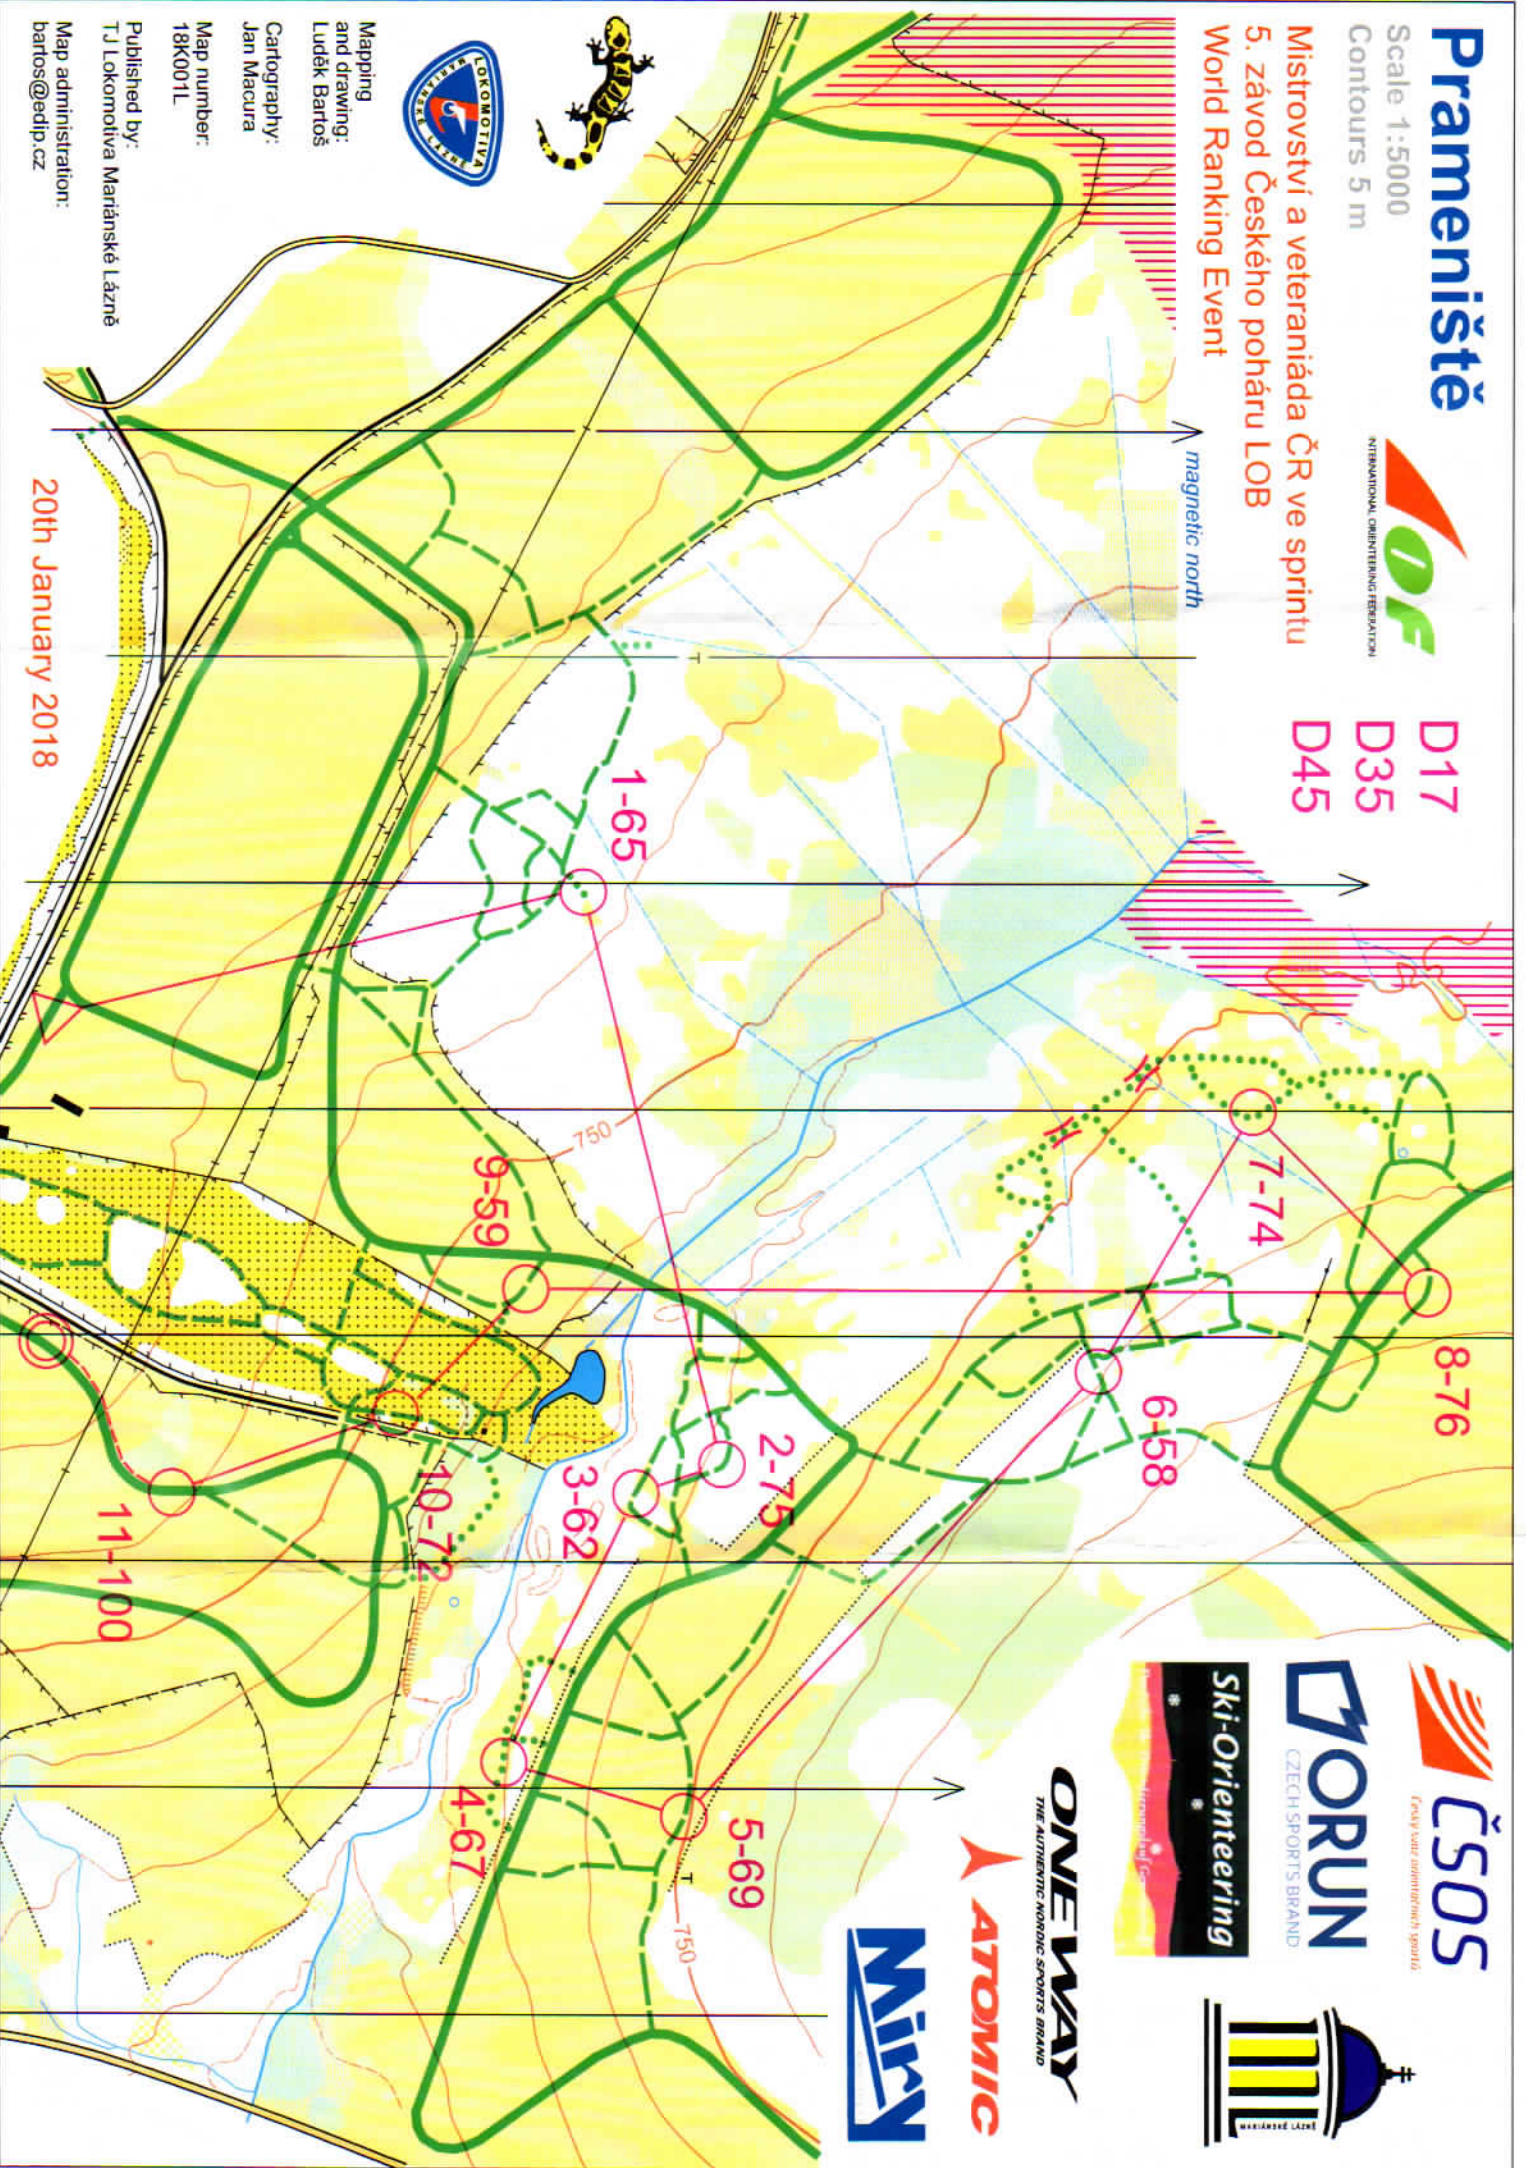

Prameniště

Scale 1:5000

Contours 5 m

INTERNATIONAL ORIENTEERING FEDERATION

D17
D35
D45

Mistrovství a veteraniáda ČR ve sprintu
5. závod Českého poháru LOB
World Ranking Event

magnetic north

Mapping
and drawing:
Luděk Bartoš

Cartography:
Jan Macura

Map number:
18K001L

Published by:
TJ Lokomotiva Mariánské Lázně

Map administration:
bartos@edip.cz

20th January 2018

Český svaz sportovních sportů

CZECH SPORTS BRAND

Ski-Orienteering

Mariánské Lázně

THE AUTHENTIC NORDIC SPORTS BRAND

A Course 1 H21, H20

Entenbühn

Maßstab 1 : 10 000

Äquidistanz 5 m

Aufnahme 2017/2018
Deutsche Ski-OL Gemeinschaft 2016 e.V.

21.1.18 Ski-O Long WRE
GER Championship,
CZE Ranking & AUT Cup

Course 1 H21E, H20

Silberhütte

Aufnahme 2017/2018
Deutsche Ski-OL
Gemeinschaft 2016 e.V.

Zlatý potok

Maßstab 1 : 15 000 Äquidistanz 5 m