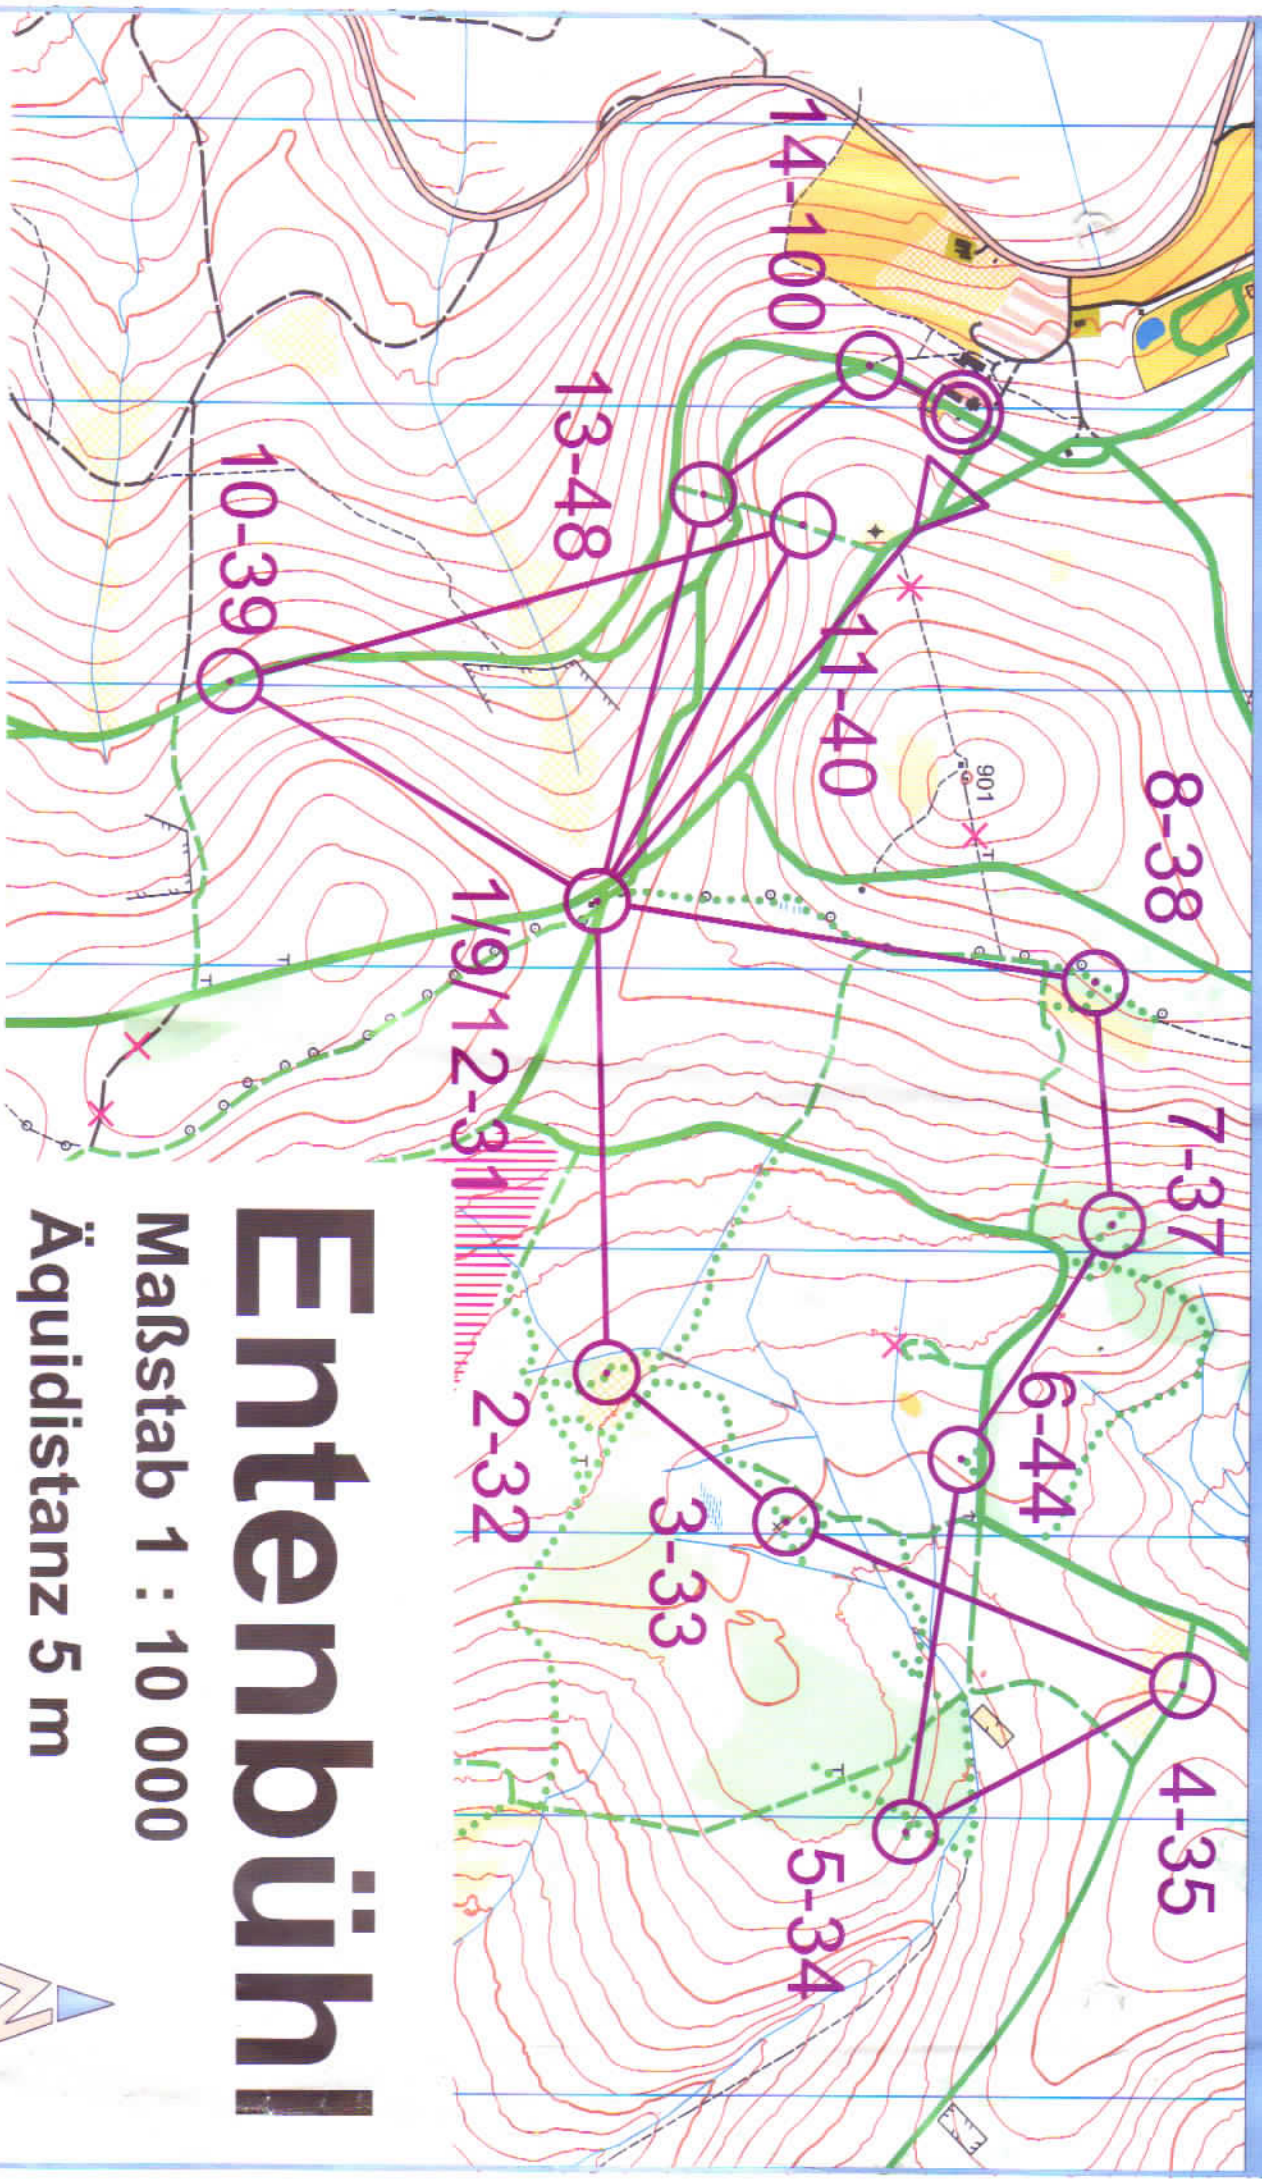

Prameniště

Scale 1:5000

Contours 5 m

INTERNATIONAL ORIENTEERING FEDERATION

D17
D35
D45

Mistrovství a veteraniáda ČR ve sprintu
5. závod Českého poháru LOB
World Ranking Event

magnetic north

Mapping
and drawing:
Luděk Bartoš

Cartography:
Jan Macura

Map number:
18K001L

Published by:
TJ Lokomotiva Mariánské Lázně

Map administration:
bartos@edip.cz

20th January 2018

Český svaz sportovních sportů

CZECH SPORTS BRAND

Ski-Orienteering

Mariánské Lázně

THE AUTHENTIC NORDIC SPORTS BRAND

A Course 1 H21, H20

Entenbühn

Maßstab 1 : 10 000

Äquidistanz 5 m

Aufnahme 2017/2018
Deutsche Ski-OL Gemeinschaft 2016 e.V.

21.1.18 Ski-O Long WRE
GER Championship,
CZE Ranking & AUT Cup

Course 1 H21E, H20

Silberhütte

Aufnahme 2017/2018
Deutsche Ski-OL
Gemeinschaft 2016 e.V.

Zlatý potok

Maßstab 1 : 15 000 Äquidistanz 5 m