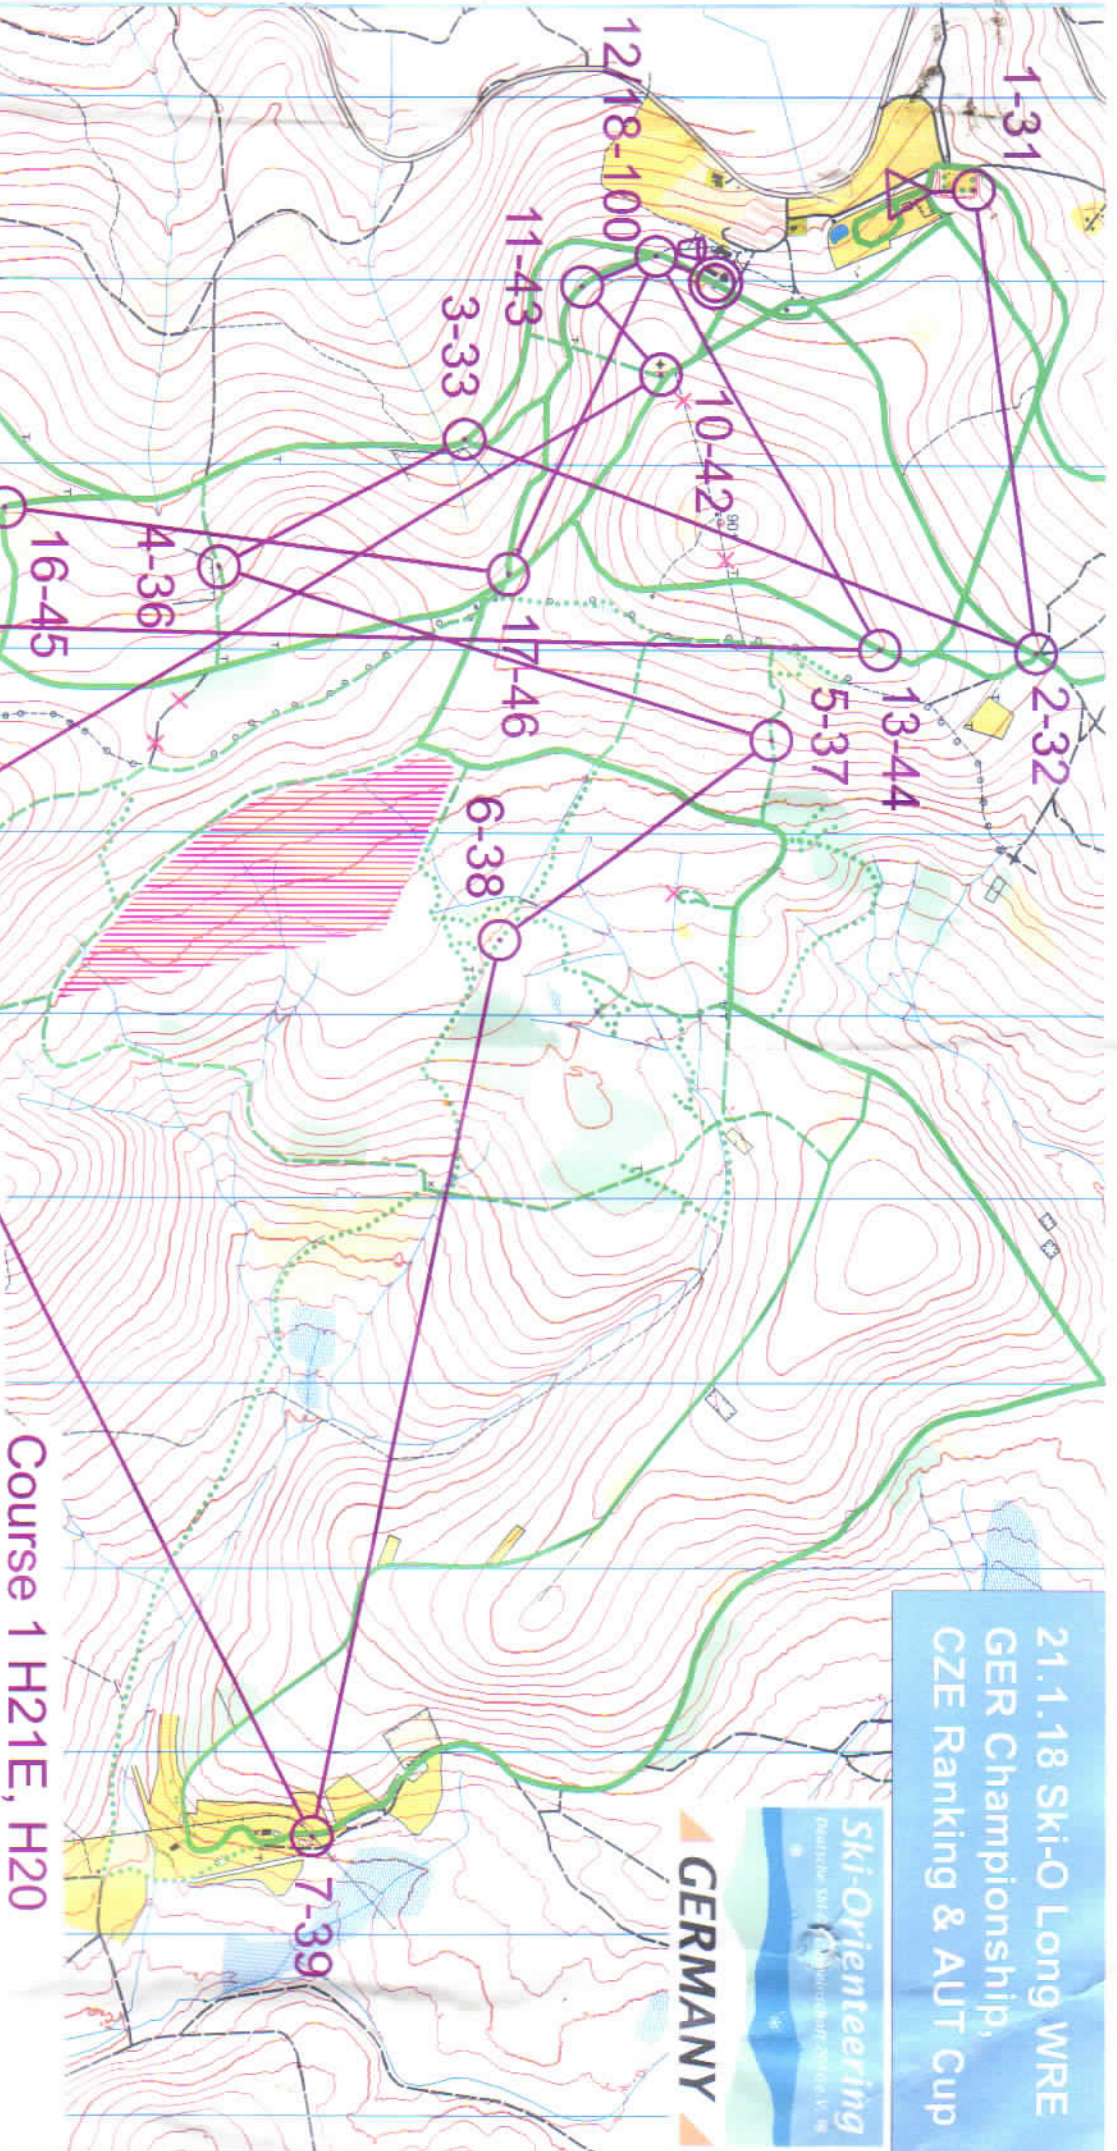

Prameniště

Scale 1:5000

Contours 5 m

INTERNATIONAL ORIENTEERING FEDERATION

D17
D35
D45

Mistrovství a veteraniáda ČR ve sprintu
5. závod Českého poháru LOB
World Ranking Event

magnetic north

Mapping
and drawing:
Luděk Bartoš

Cartography:
Jan Macura

Map number:
18K001L

Published by:
TJ Lokomotiva Mariánské Lázně

Map administration:
bartos@edip.cz

20th January 2018

Český svaz sportovních sportů

CZECH SPORTS BRAND

Ski-Orienteering

Mariánské Lázně

THE AUTHENTIC NORDIC SPORTS BRAND

A Course 1 H21, H20

Entenbühn

Maßstab 1 : 10 000

Äquidistanz 5 m

Aufnahme 2017/2018
Deutsche Ski-OL Gemeinschaft 2016 e.V.

21.1.18 Ski-O Long WRE
GER Championship,
CZE Ranking & AUT Cup

Course 1 H21E, H20

Silberhütte

Aufnahme 2017/2018
Deutsche Ski-OL
Gemeinschaft 2016 e.V.

Zlatý potok

Maßstab 1 : 15 000 Äquidistanz 5 m