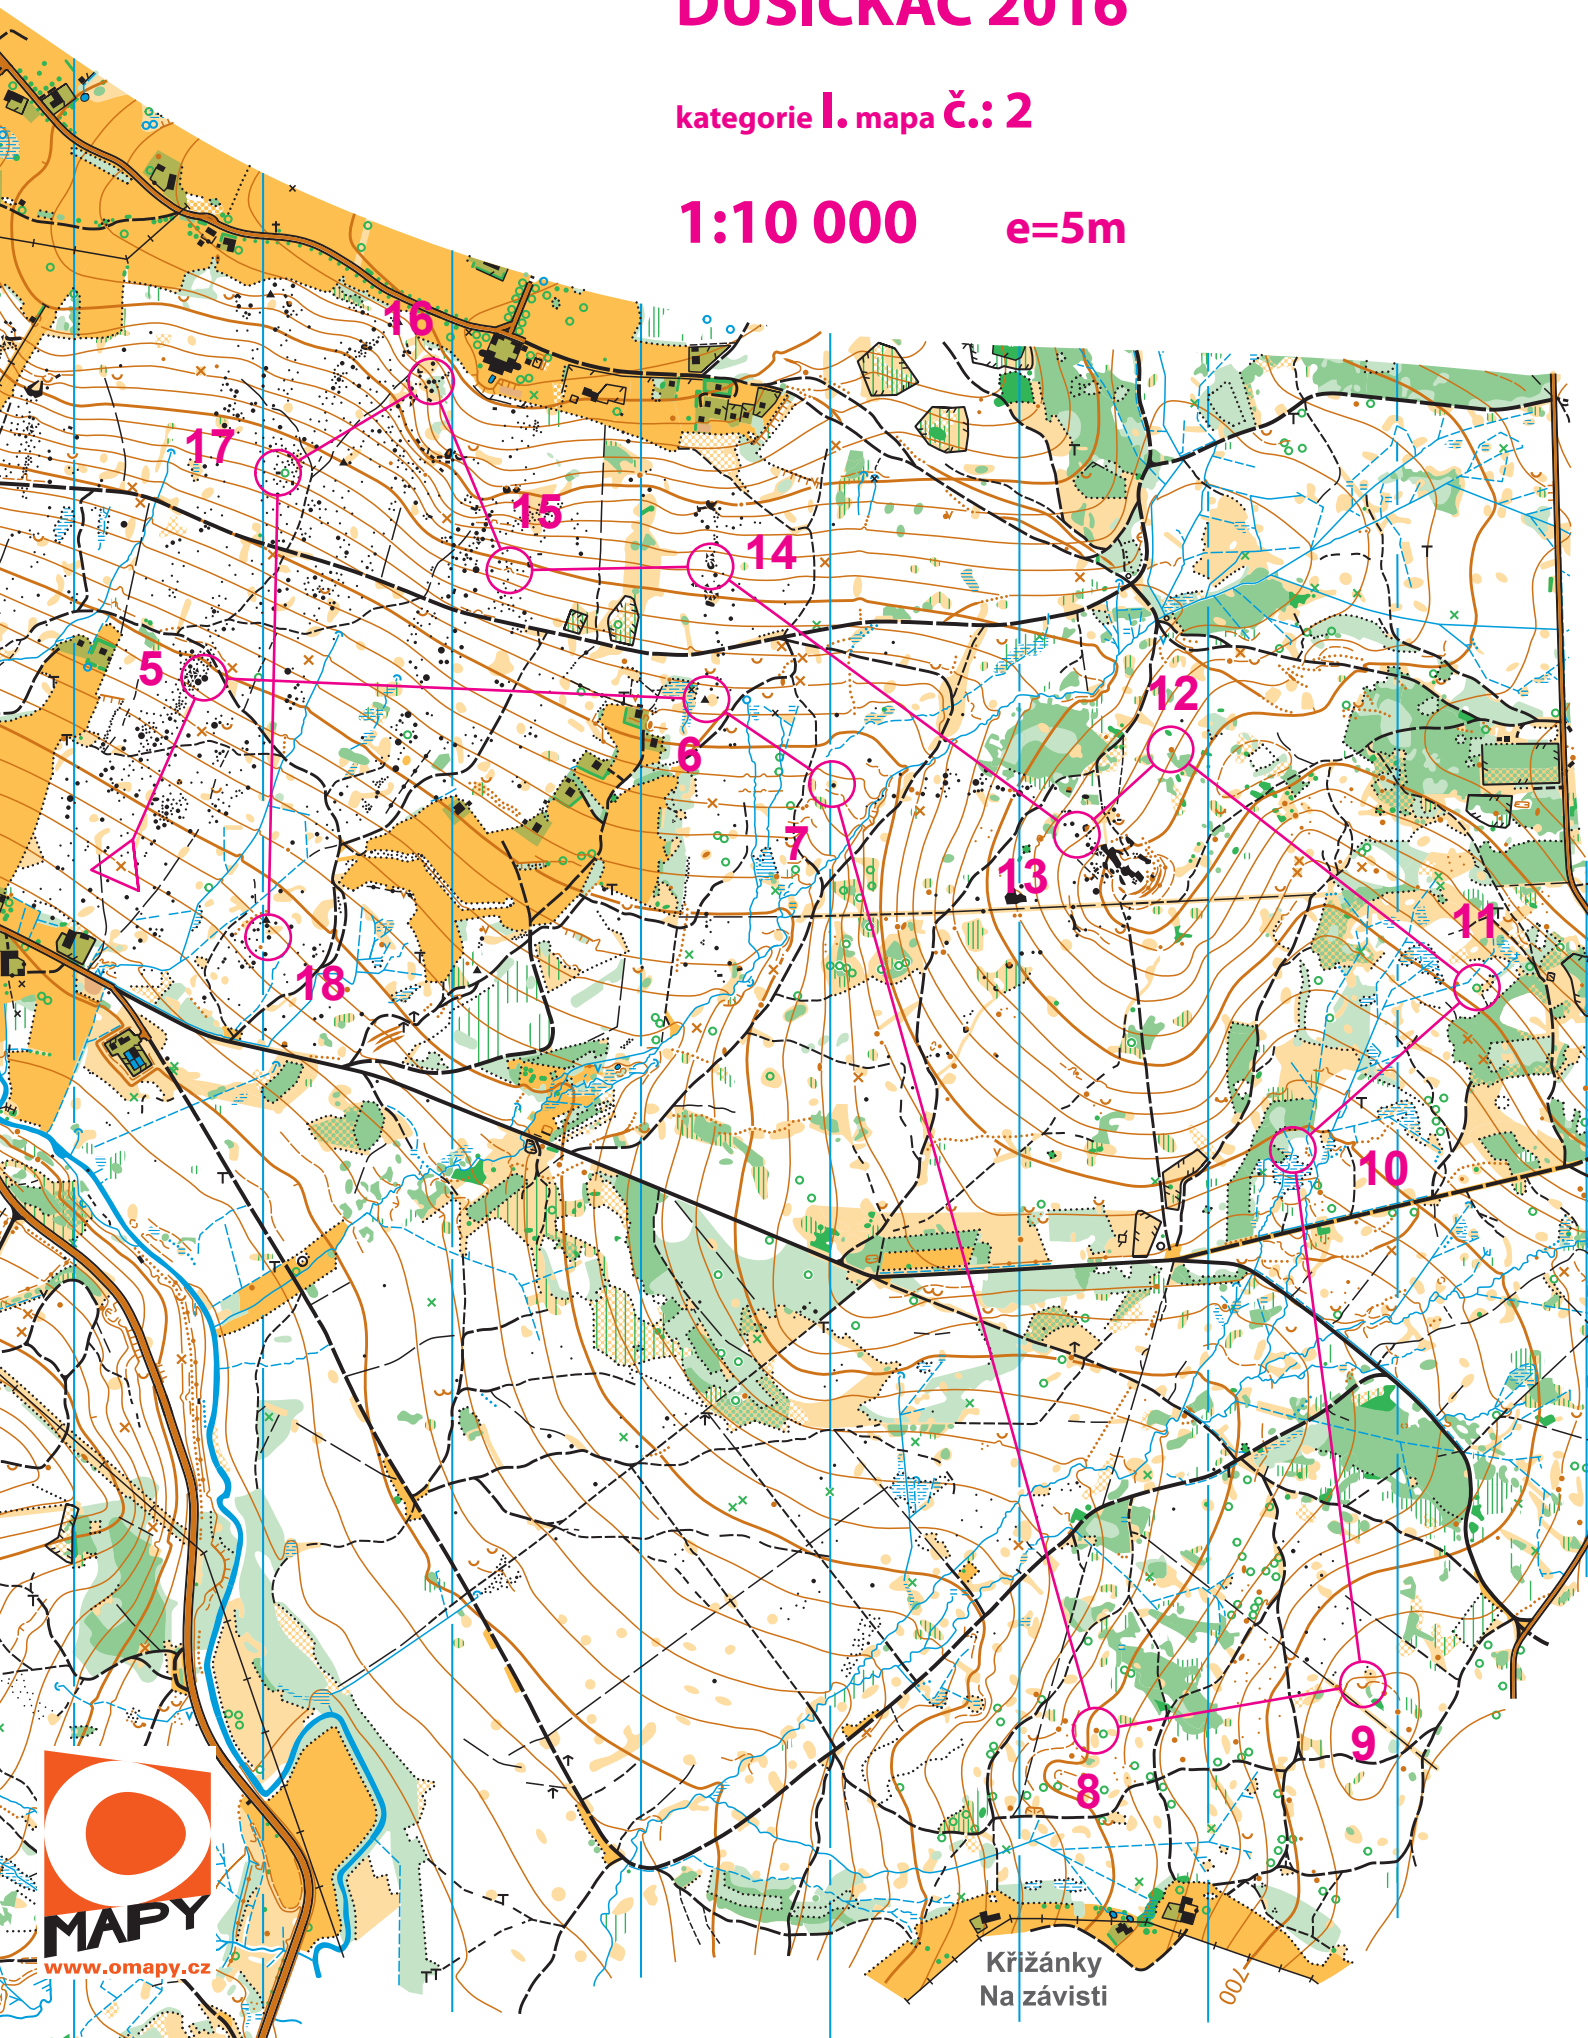

DUŠIČKÁČ 2016

kategorie I. mapa č.: 2

1:10 000 e=5m

www.omapy.cz

Křižánky
Na závisti

700