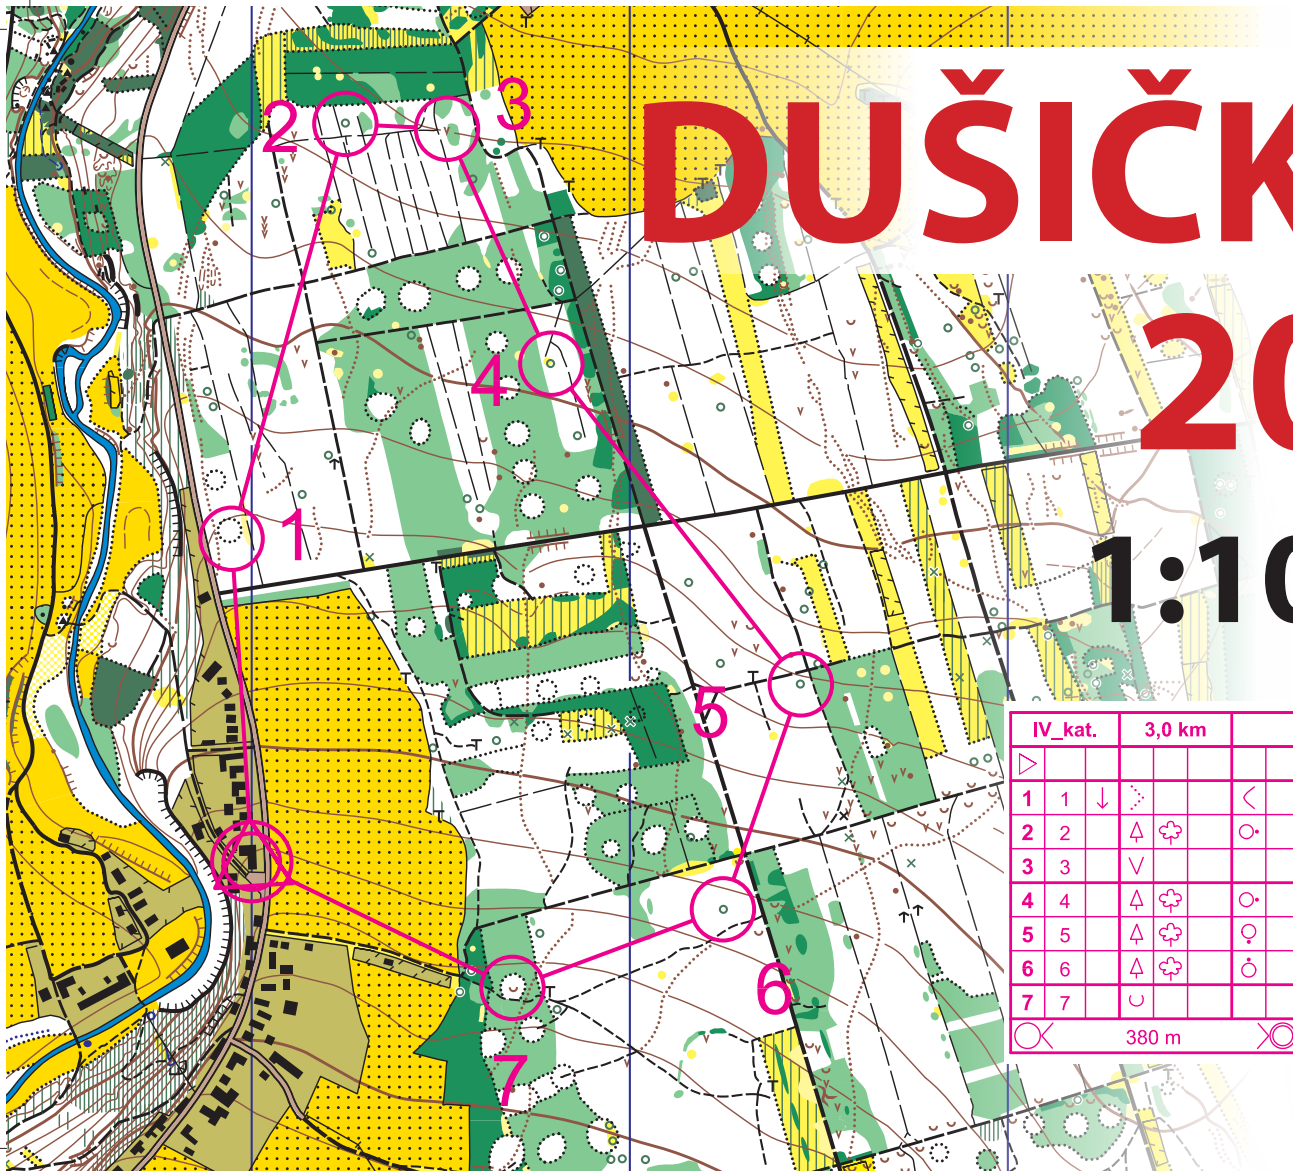

DUŠIČKÁČ

2014

1:10 000

IV_kat.	3,0 km			
1	1	↓	▷	<
2	2	△	⊕	⊙
3	3	∇		
4	4	△	⊕	⊙
5	5	△	⊕	⊙
6	6	△	⊕	⊙
7	7	∪		
		380 m		

IV.