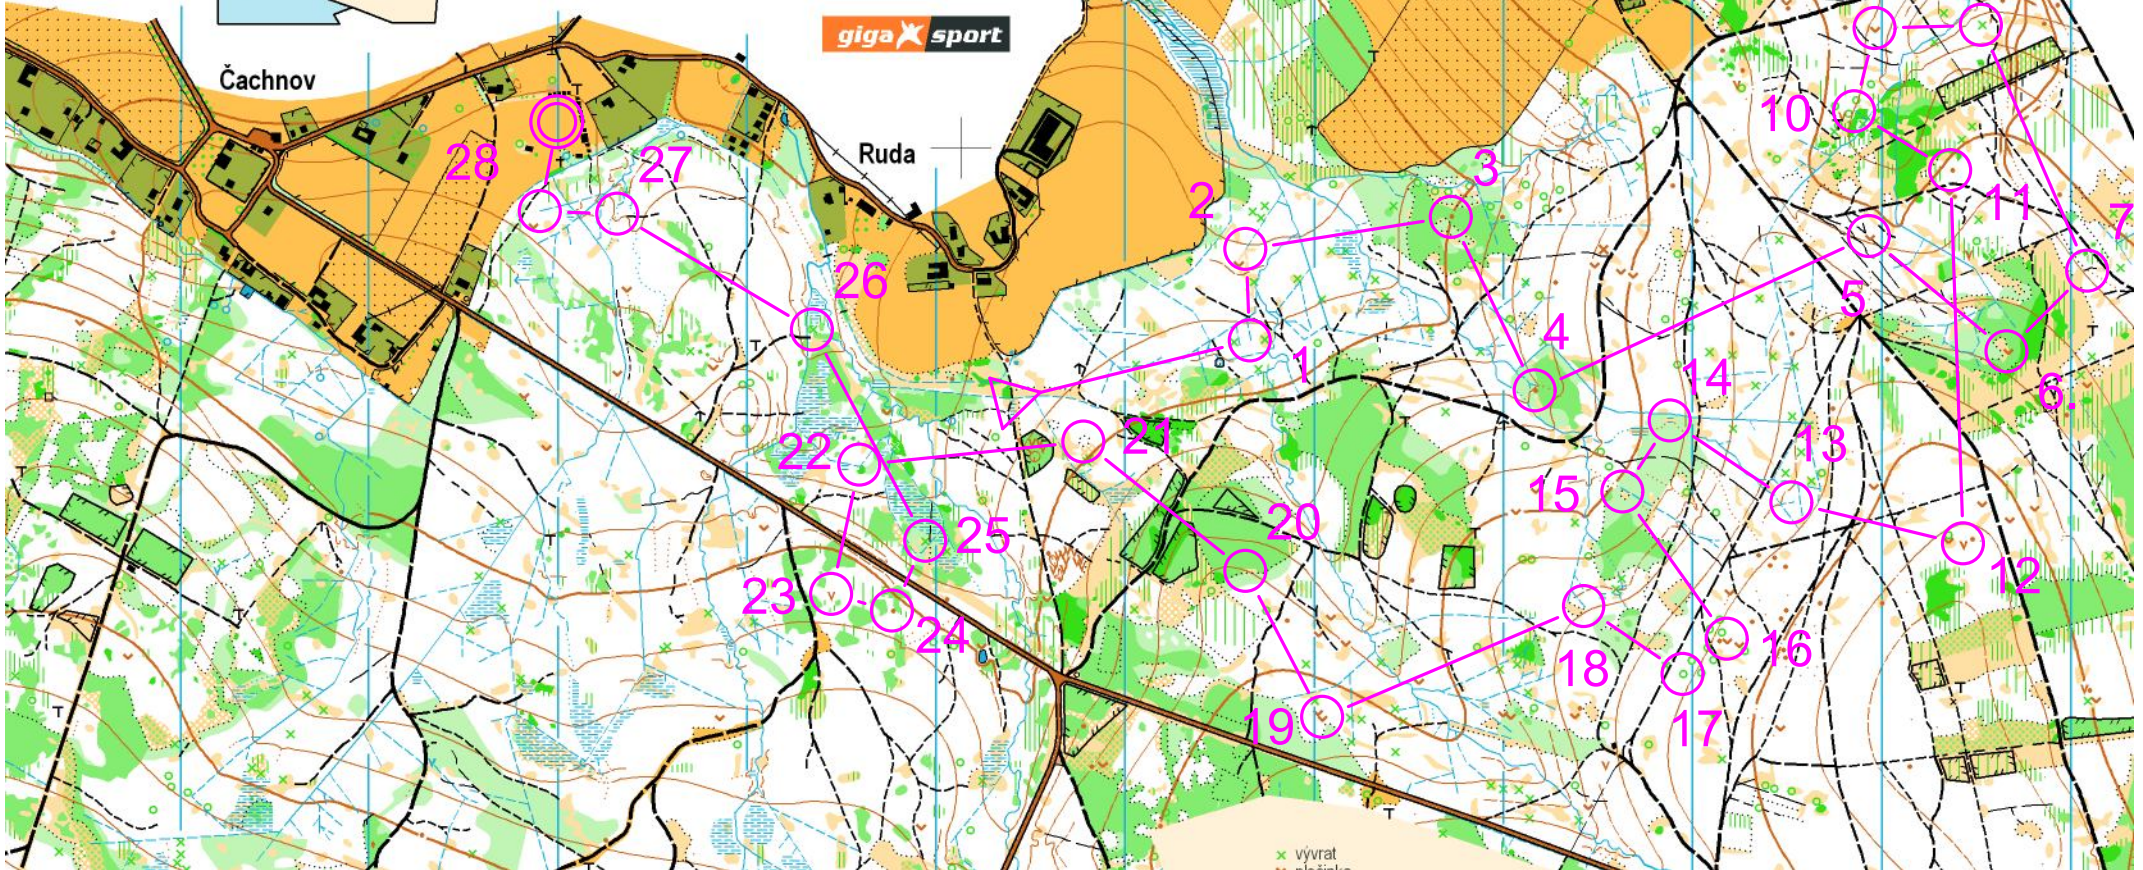

Řvadlo

1:10000 ekv. 5 m

vlaková zastávka

Stav: 9/2010
Mapovali a kreslili: Petr Mareš
Miroslav Nožička
Hlavní kartograf: Petr Mareš
Mapové podklady: mapy OB
Vydal, správce mapy:
© Petr Mareš, OMPHALE
tel: 604 423 510

město Chrást

R
R
R