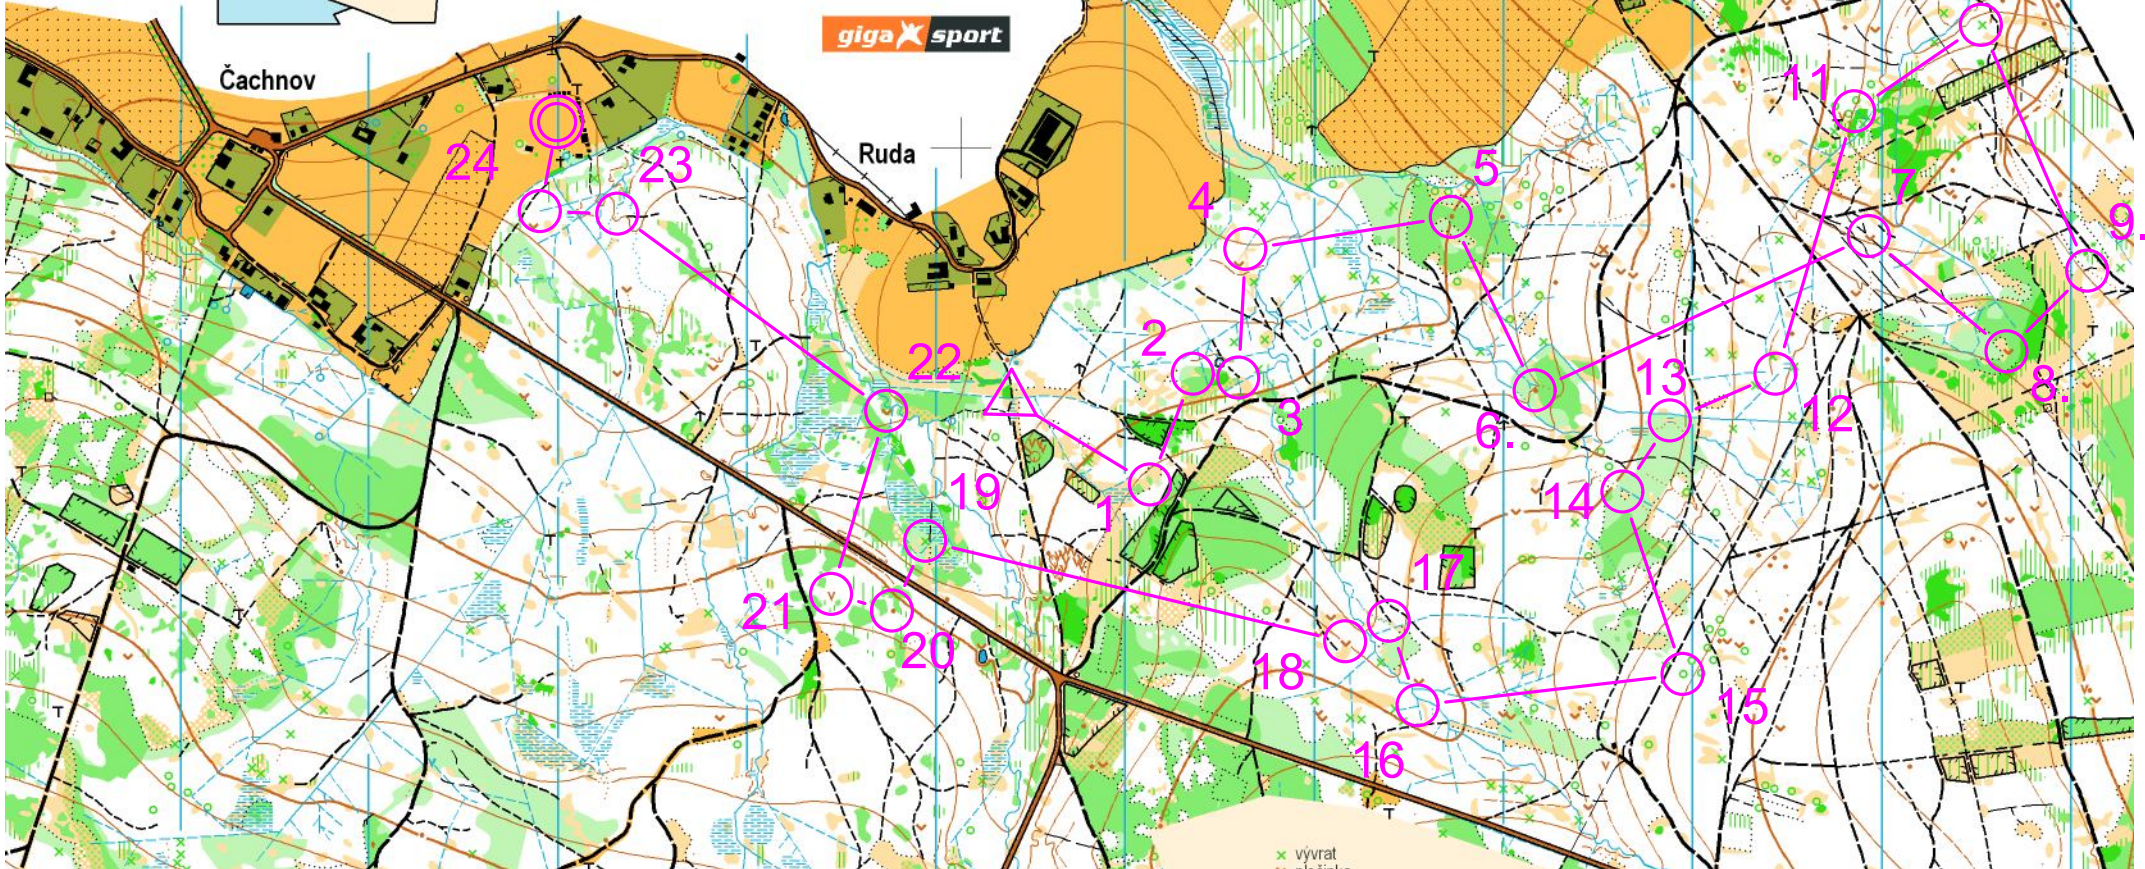

Řvadlo

1:10000 ekv. 5 m

vlaková zastávka

Stav: 9/2010
Mapovali a kreslili: Petr Mareš
Miroslav Nožička
Hlavní kartograf: Petr Mareš
Mapové podklady: mapy OB
Vydal, správce mapy:
© Petr Mareš, OMPHALE
tel: 604 423 510

město Chrást

R
R
R